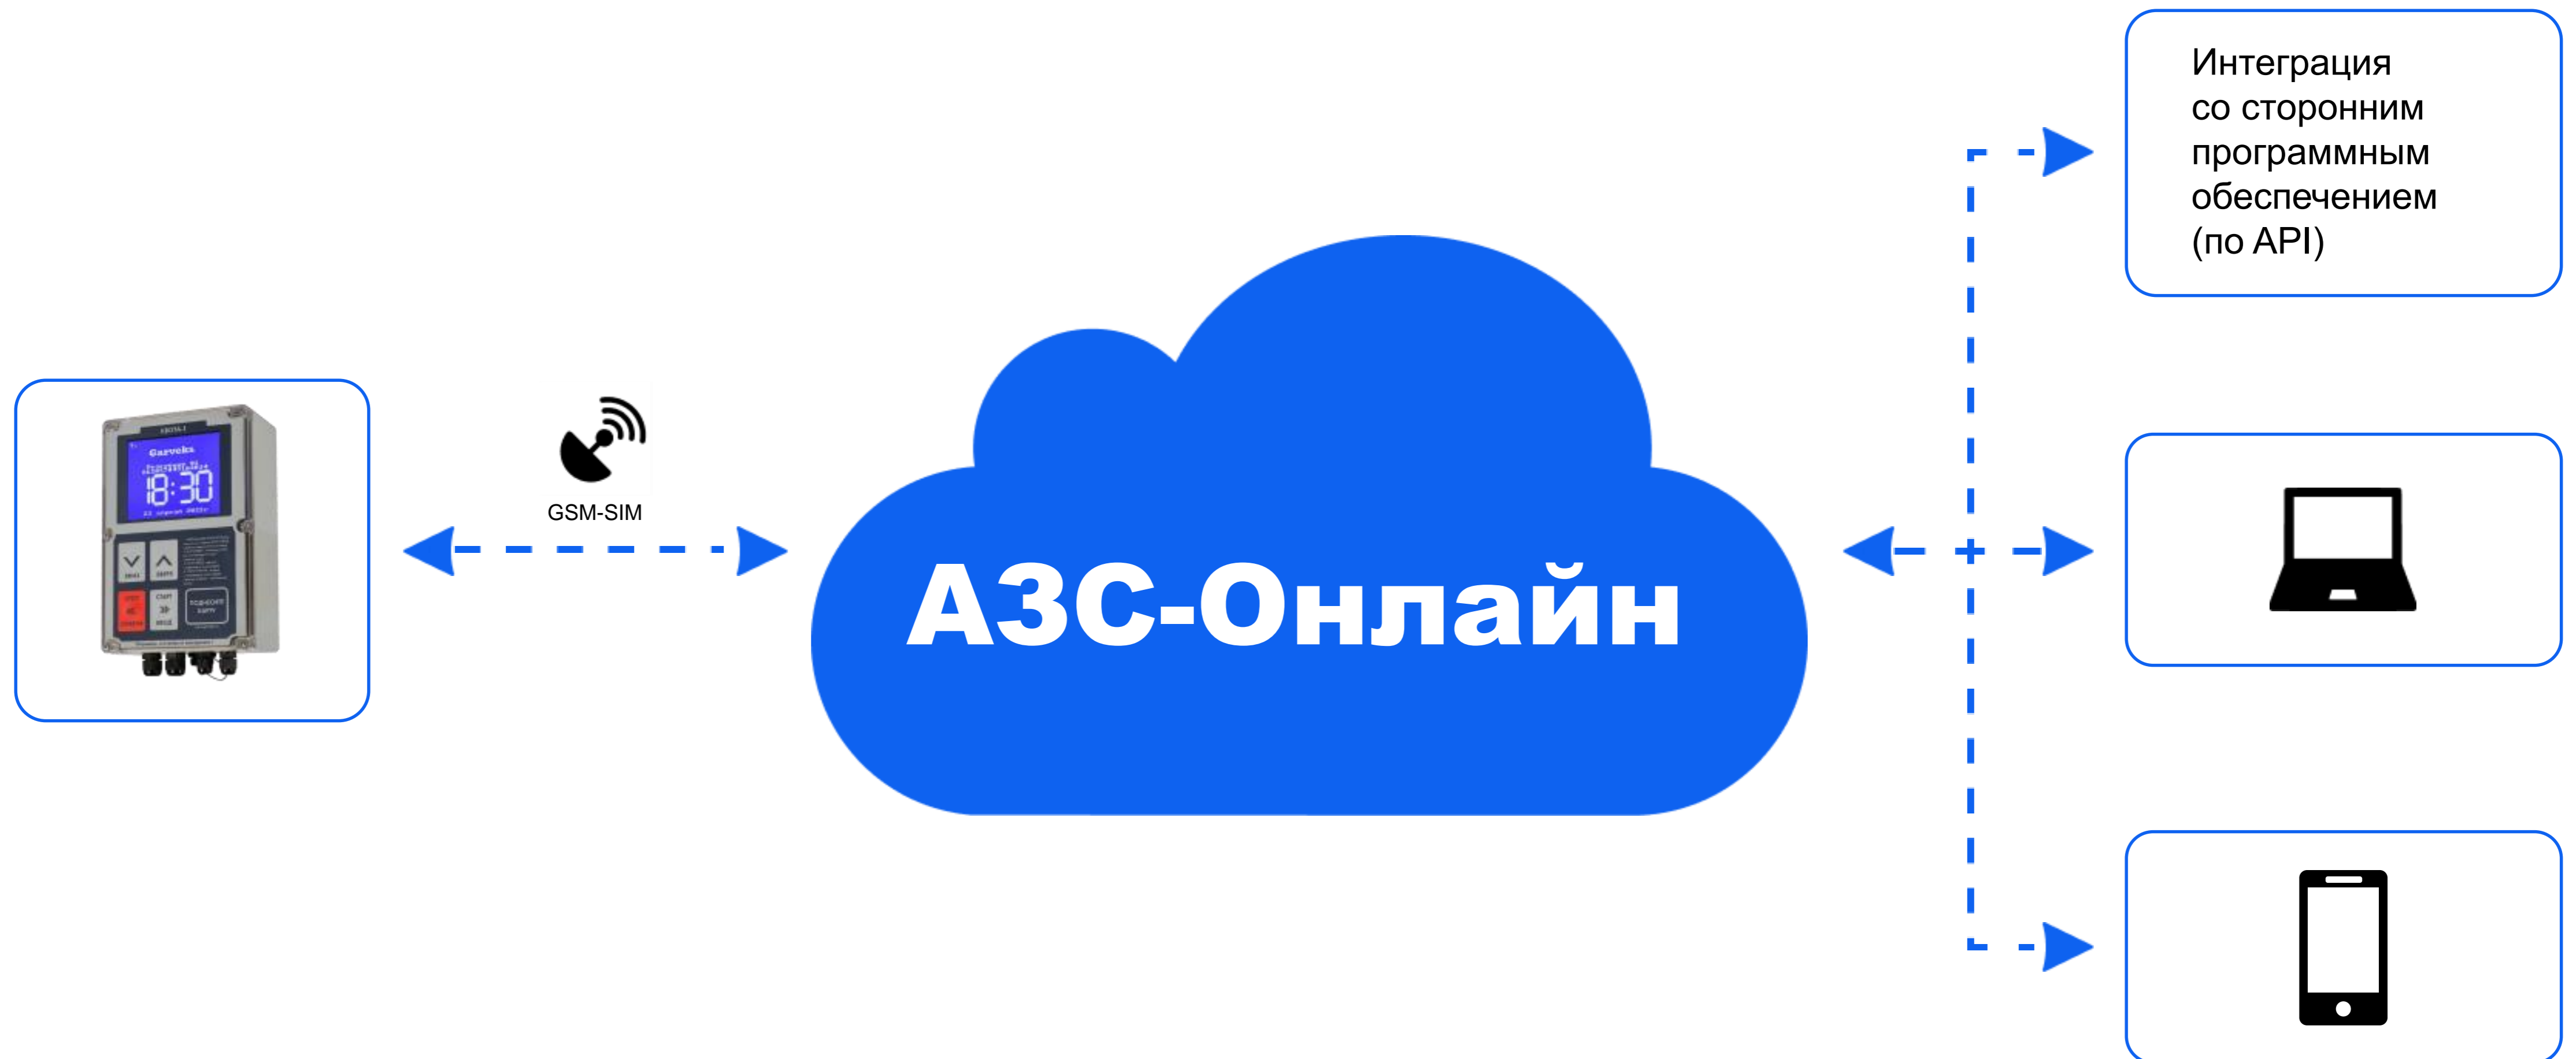

Единый сервис Smart AZS «АЗС-Онлайн»