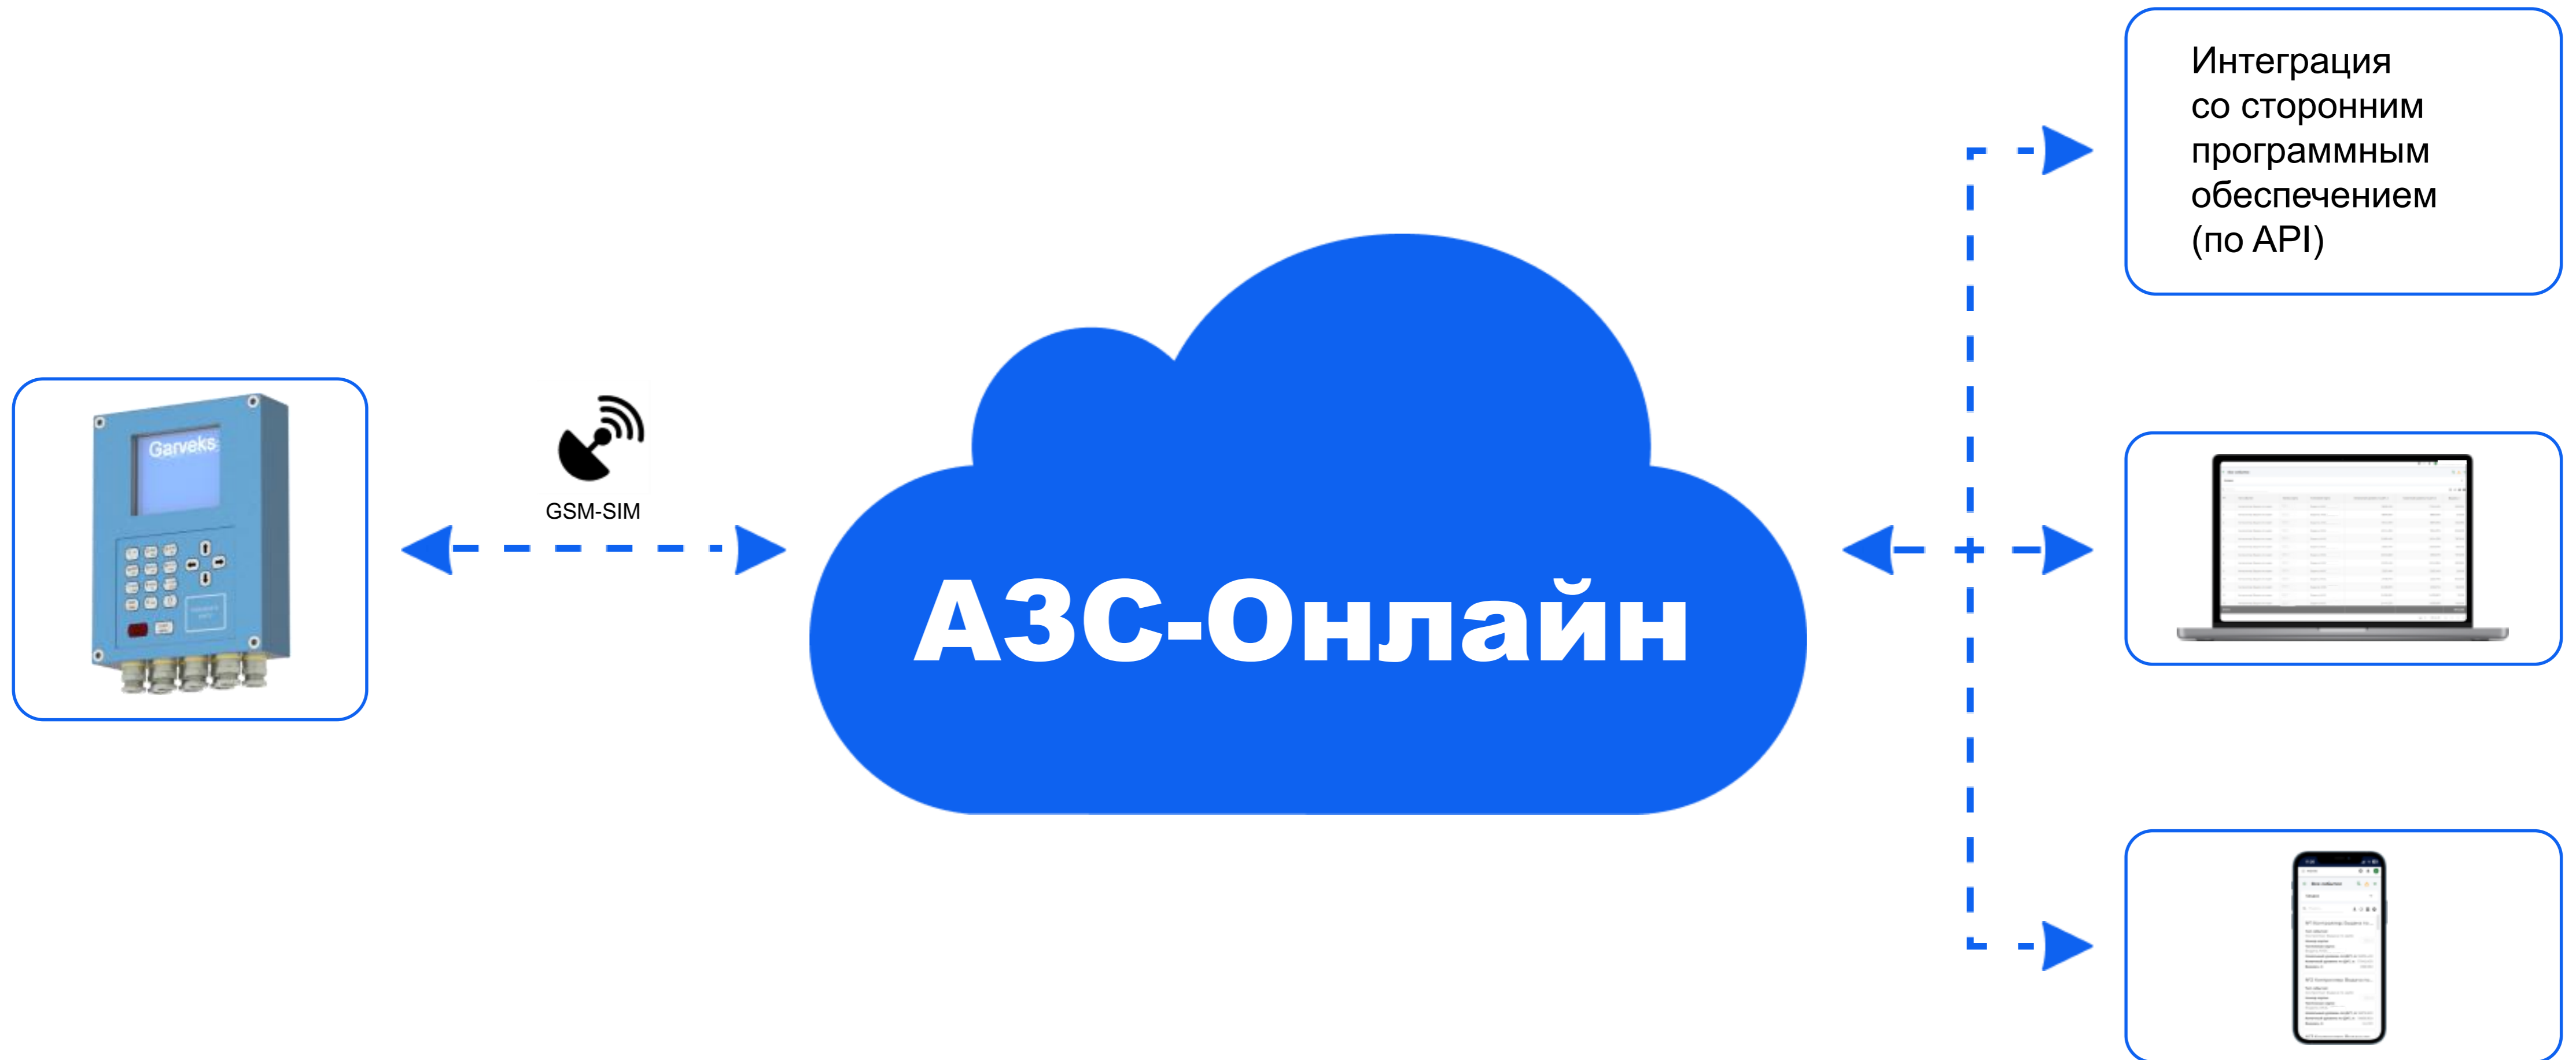

Единый сервис Smart AZS «АЗС-Онлайн»