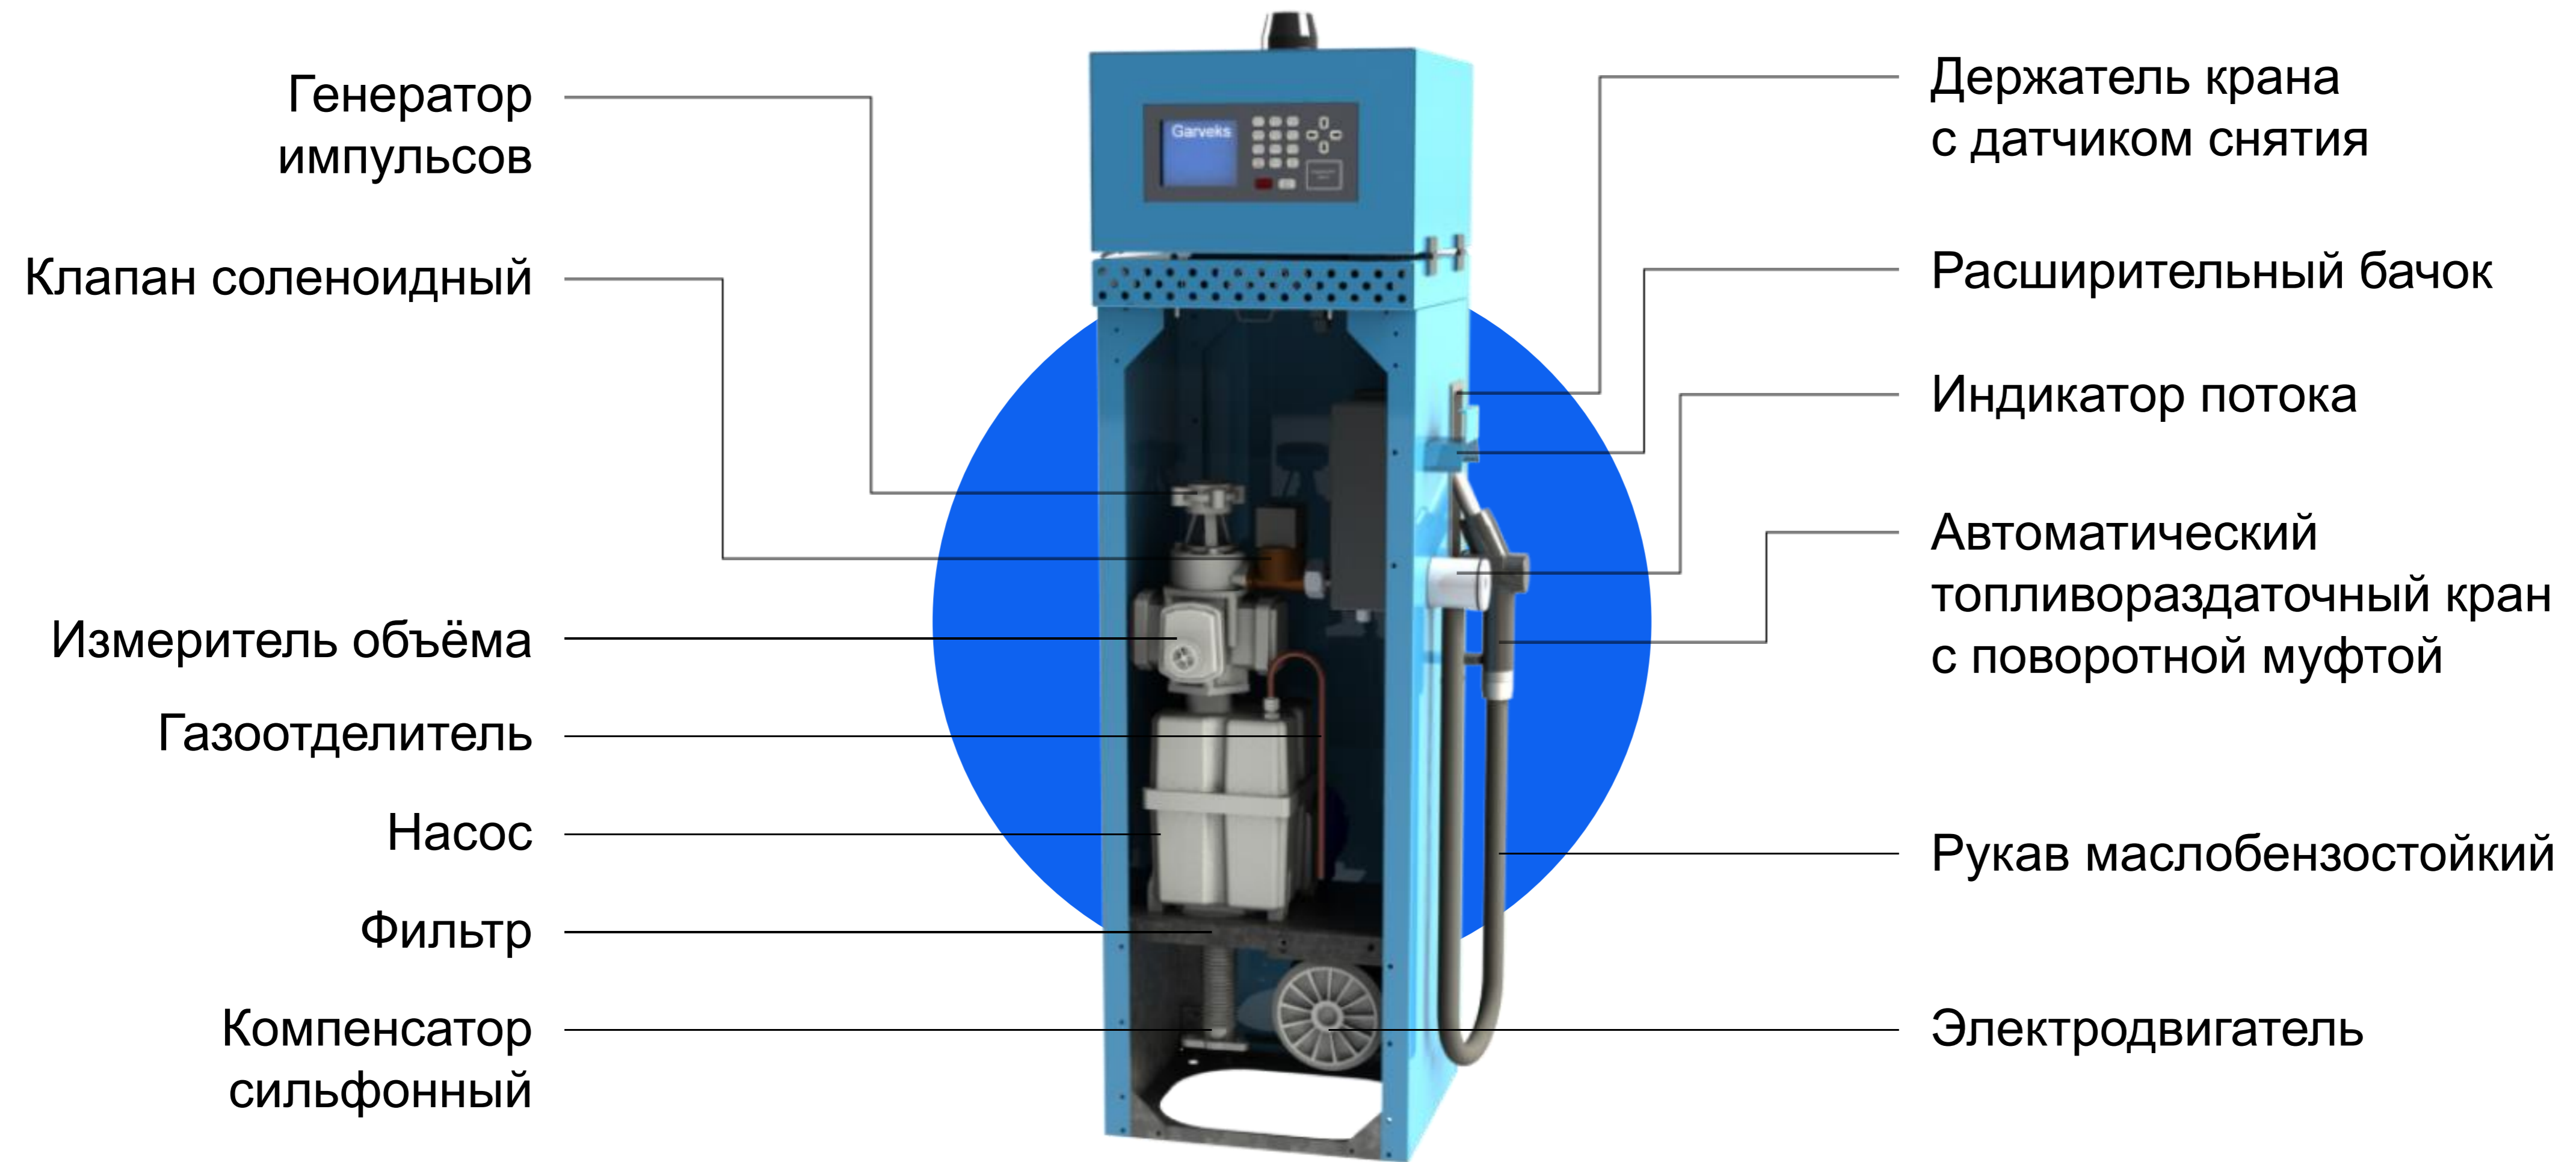

Тип гидравлики	всасывающая
Количество видов топлива	1
Количество рукавов	1
Виды топлива	бензин или дизельное топливо
Относительная погрешность	0,25
Напряжение электропитания	380 (220 под заказ), 50 Гц
Потребляемая мощность, Вт, не более	0,750
Тип контроллера	КВОТА-2
Габаритные размеры (ВхШхГ, мм)	1500 х 520 х 420
Масса, кг	100
Диапазон рабочих температур	от -40°С до +50°С (для исполнения У2)
Производительность, л/мин, ±10%	50 или 80

Схема блока электроники

Схема гидравлического блока

Комплектация

Наименование	Базовое исполнение	Опции
Тип гидравлики	всасывающая	—
Производительность	80 л/мин	50 л/мин
Автоматический топливораздаточный кран тип ZVA	ДУ 25	ДУ 19
Электропитание	380 В, 50 Гц	220 В, 50 Гц
Способ передачи данных	GSM	—
Карты-идентификаторы	смарт-карты, 1 комплект (10 шт)	возможность дозаказа
Рукав маслобензостойкий	4 м	длина по желанию заказчика, низкотемпературное исп.
Цвет	синий (RAL 5024)	цвет на выбор заказчика
Комплект документации (руководство по эксплуатации, технический паспорт, сертификаты)		

Отличительные особенности ТРК «НЕВА»

- ✓ Идентификация пользователей по смарт-картам и пин-кодам
- ✓ Удалённая установка лимитов и настройка колонки
- ✓ Не требуется установка ПО (работа через веб-браузер)
- ✓ Возможность изменения данных опользователях/картах онлайн (без программатора)
- ✓ Сопоставление количеств топлива, выданного ТРК и залитого в бак транспортного средства
- ✓ Удалённый контроль текущих параметров колонки (скорость выдачи, неисправности и пр.)