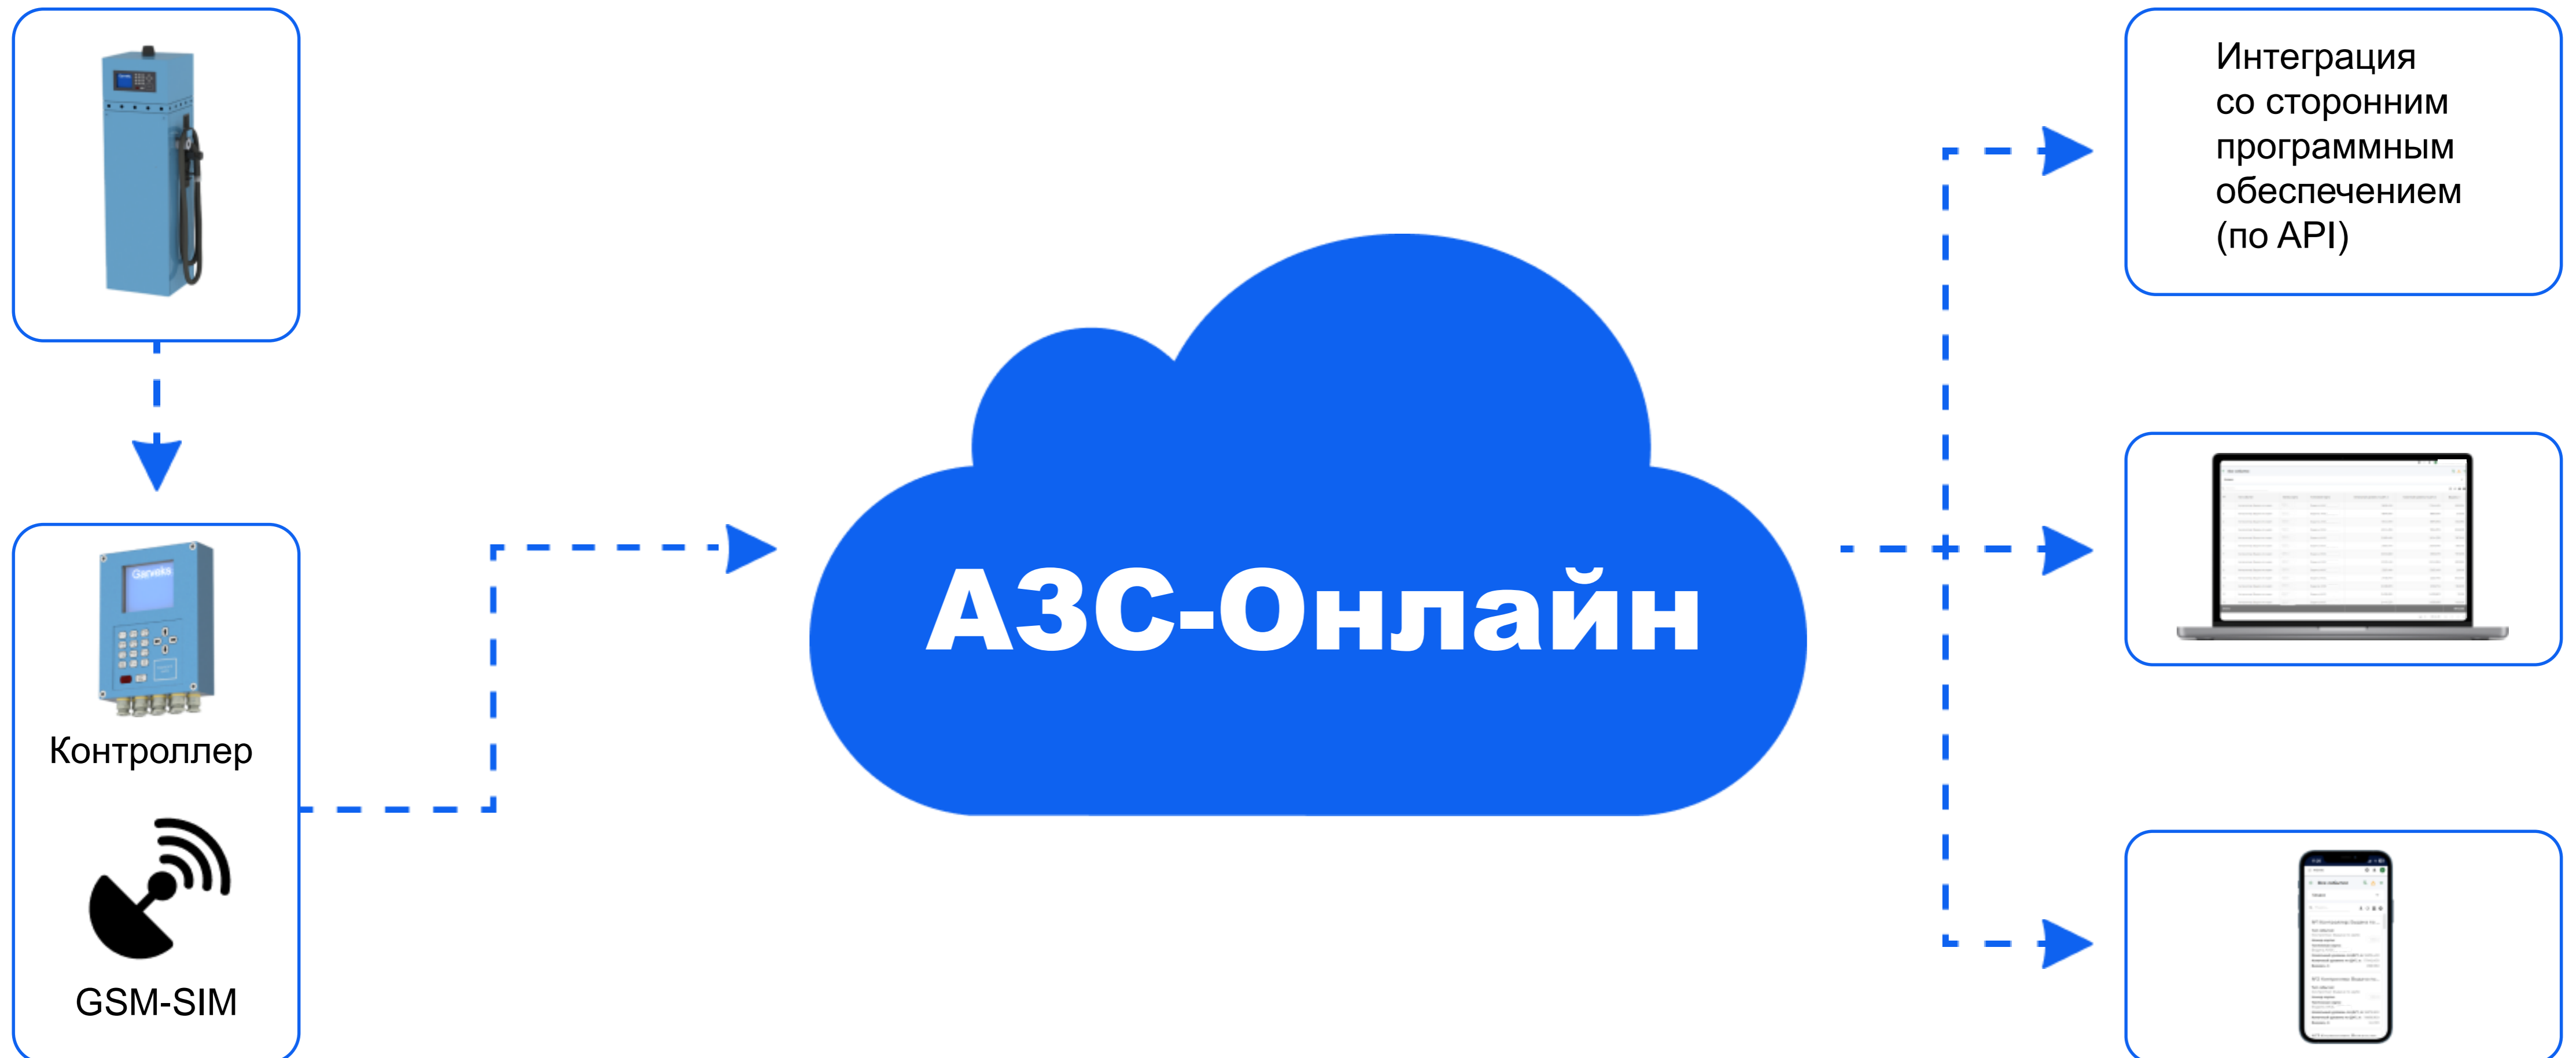

Единый сервис Smart AZS «АЗС-Онлайн»